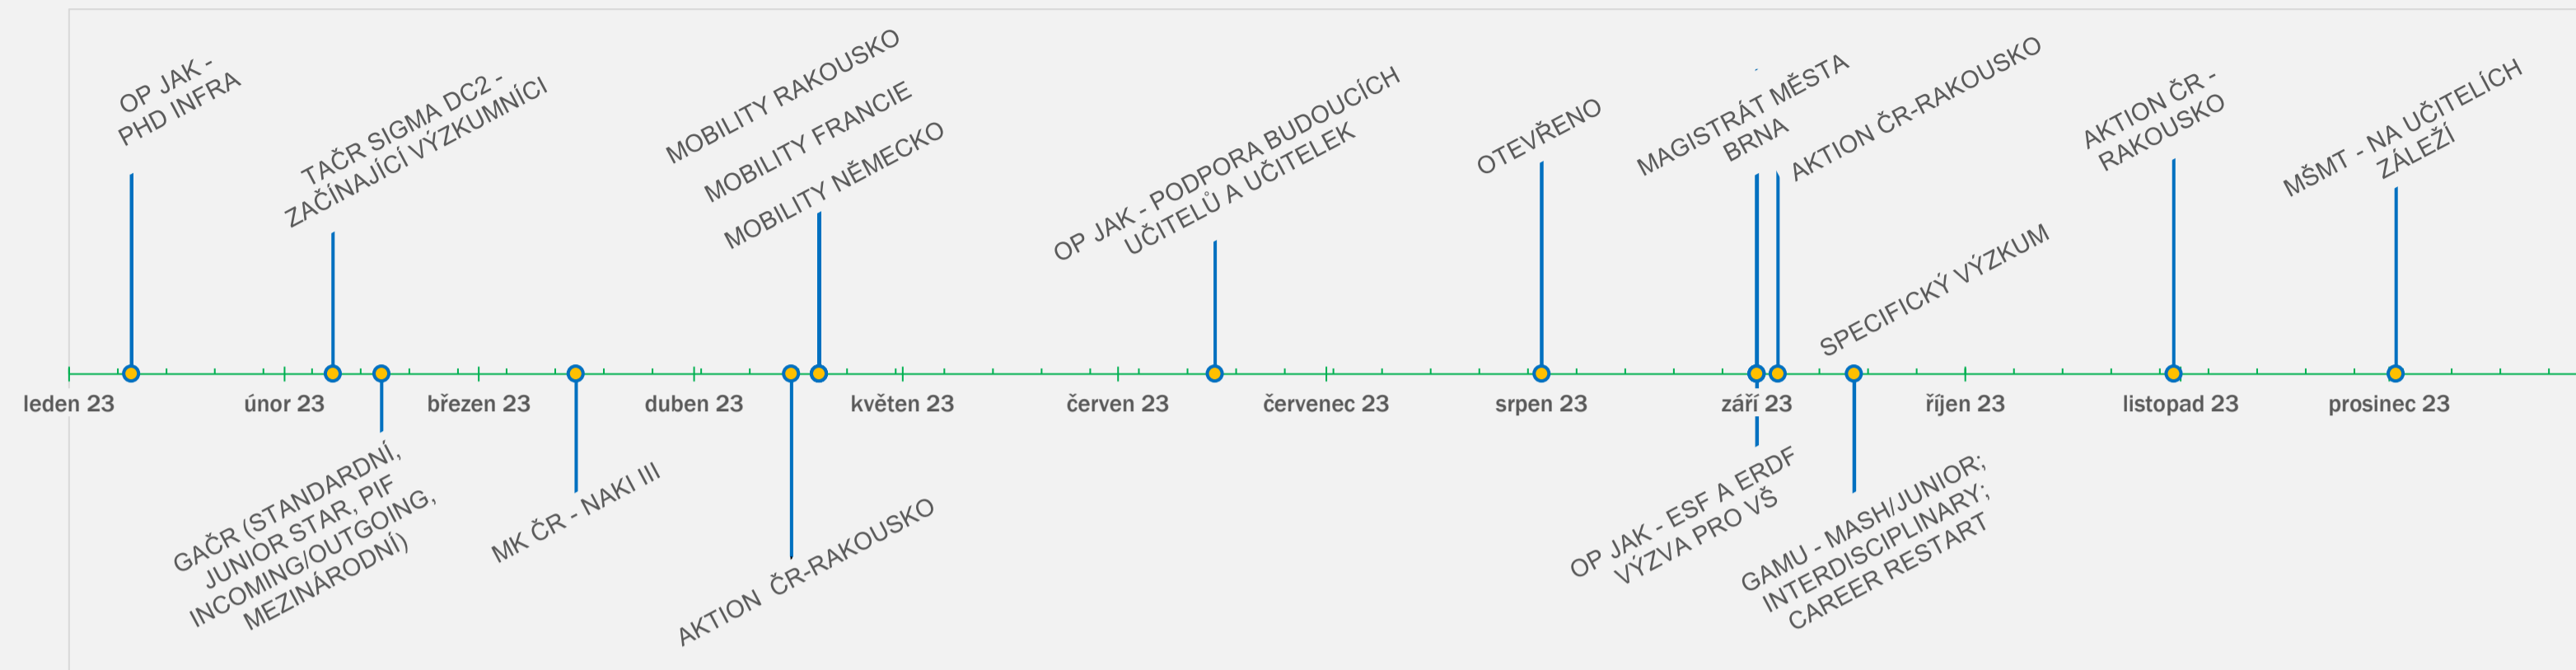

OČEKÁVANÉ PROJEKTOVÉ VÝZVY 2023

PODROBNOSTI O PROJEKTECH

DATUM	MILNÍK
LEDEN 23	OP JAK - PHD INFRA
ÚNOR 23	TAČR SIGMA DC2 - ZAČÍNÁJÍCÍ VÝZKUMNÍCI
ÚNOR 23	GAČR (STANDARDNÍ, JUNIOR STAR, PIF INCOMING/OUTGOING, MEZINÁRODNÍ)
BŘEZEN 23	MK ČR - NAKI III
DUBEN 23	AKTION ČR-RAKOUSKO
DUBEN 23	MOBILITY FRANCIE
DUBEN 23	MOBILITY NĚMECKO
DUBEN 23	MOBILITY RAKOUSKO
ČERVEN 23	OP JAK - PODPORA BUDOUCÍCH UČITELŮ A UČITELEK
SRPEN 23	OTEVŘENO
ZÁŘÍ 23	OP JAK - ESF A ERDF VÝZVA PRO VŠ
ZÁŘÍ 23	MAGISTRÁT MĚSTA BRNA
ZÁŘÍ 23	AKTION ČR-RAKOUSKO
ZÁŘÍ 23	GAMU - MASH/JUNIOR; INTERDISCIPLINARY; CAREER RESTART
ZÁŘÍ 23	SPECIFICKÝ VÝZKUM
ŘÍJEN 23	AKTION ČR - RAKOUSKO
PROSINEC 23	MŠMT - NA UČITELÍCH ZÁLEŽÍ