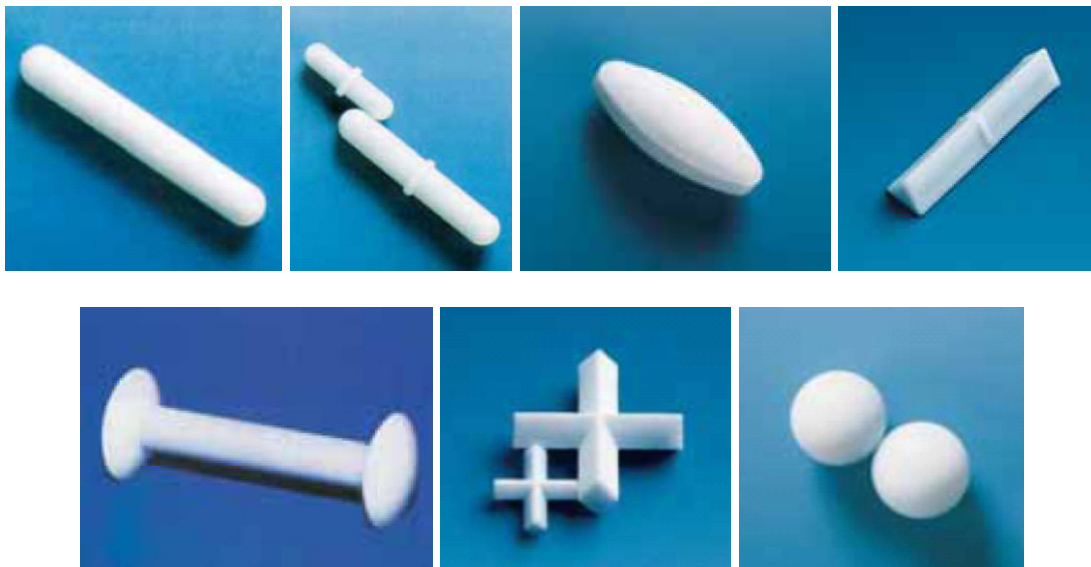

Magnetická míchadélka (včelky)

jsou tvořena malými permanentními magnety uloženými v teflonovém pouzdře. Snadno se z nádoby odstraňují pomocí odstraňovače míchadélek, což je magnet zalisovaný v teflonové tyči.

Odstraňovač
míchadélek: