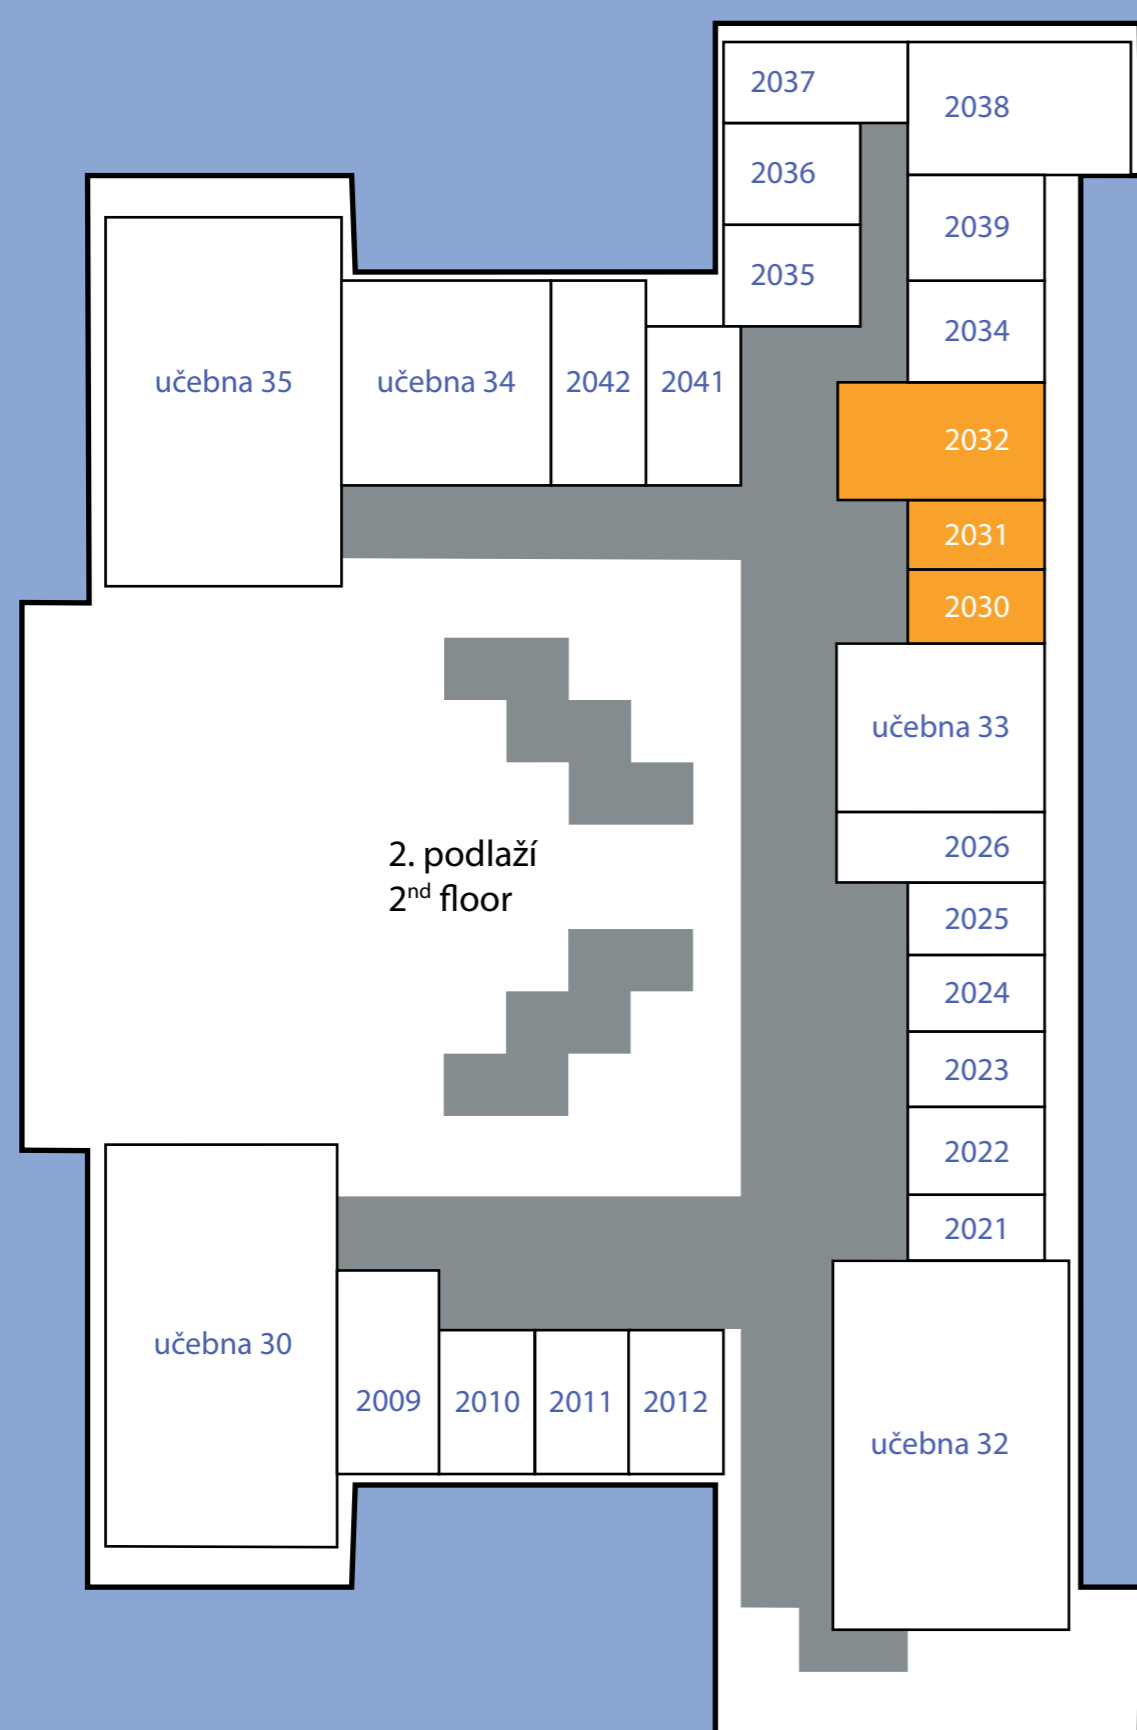

● Zde stojíte

● Katedra pedagogiky

● Katedra primární pedagogiky