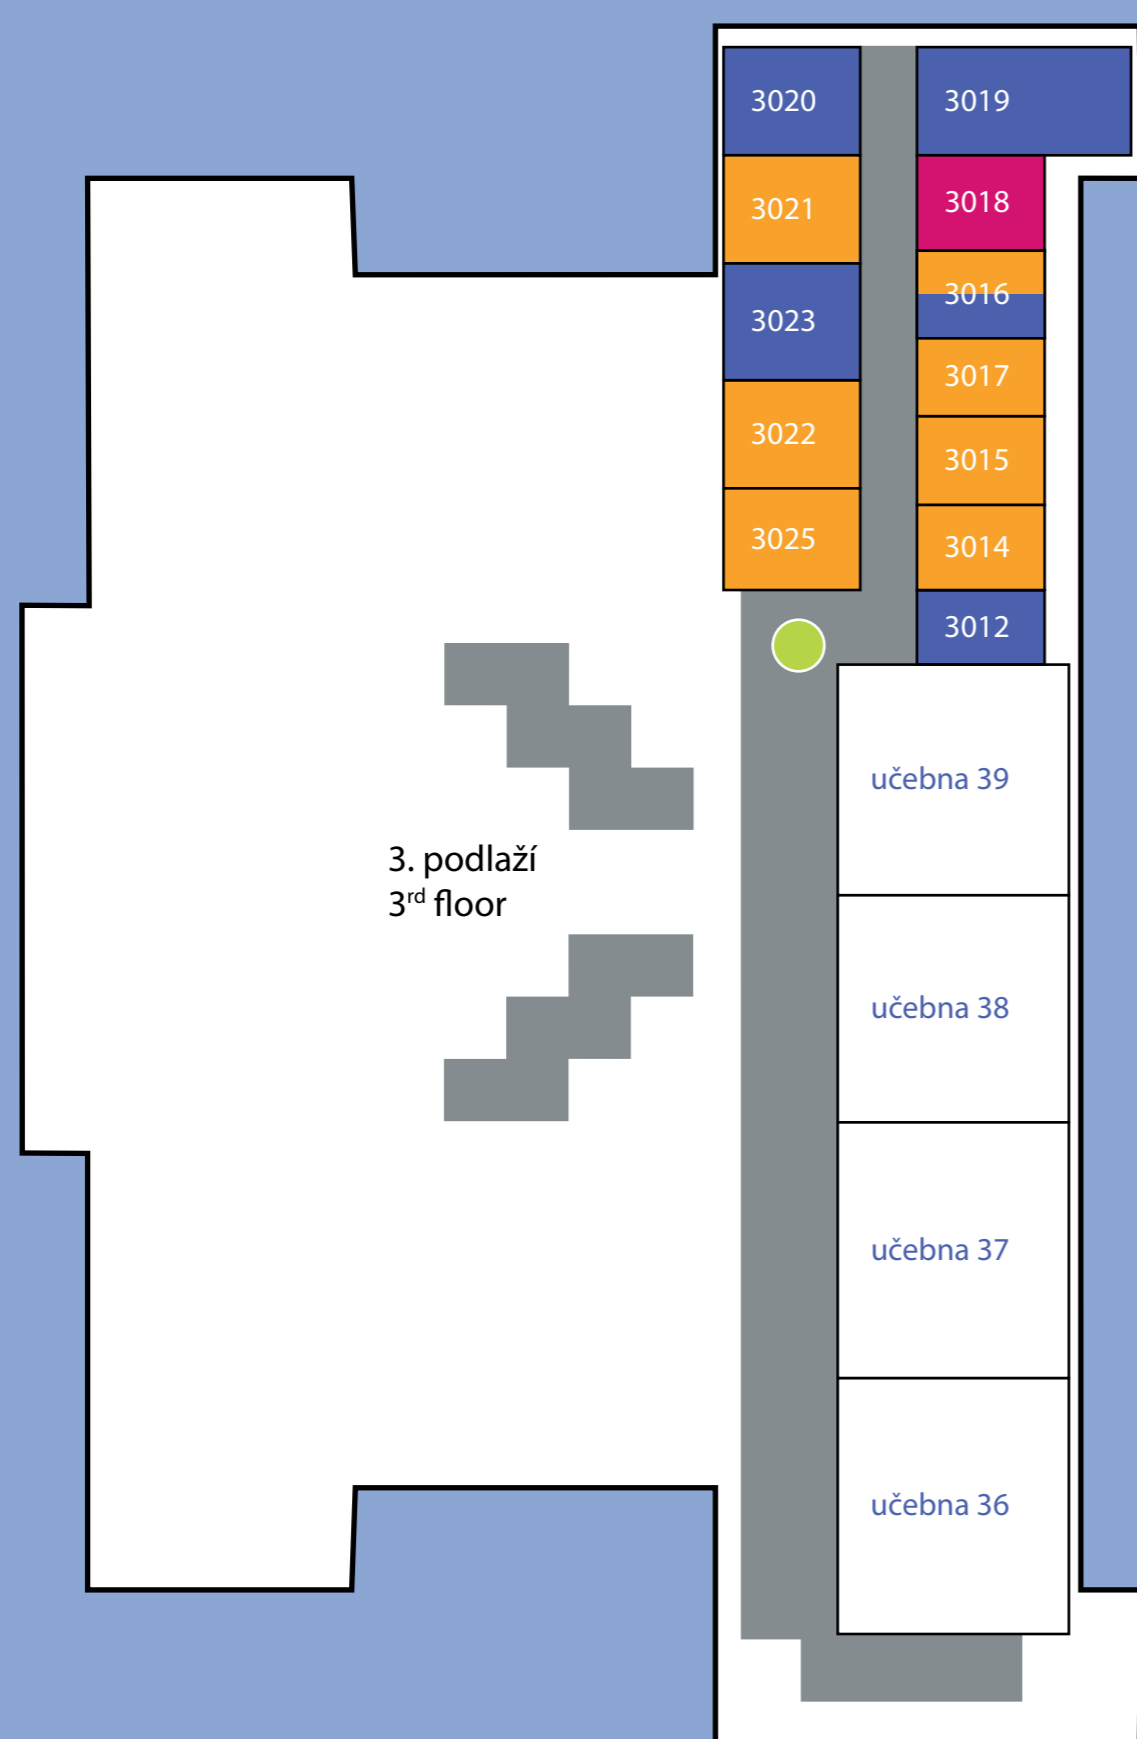

KATEDRA PEDAGOGIKY A KATEDRA PRIMÁRNÍ PEDAGOGIKY

Zde stojíte ●

Sekretariát ●

3018 – Soňa Kudelová, sekretářka

Katedra pedagogiky ●

2030 – Mgr. Blanka Klimovič, manažerka projektové podpory
– Denisa Foltová, DiS., administrátorka