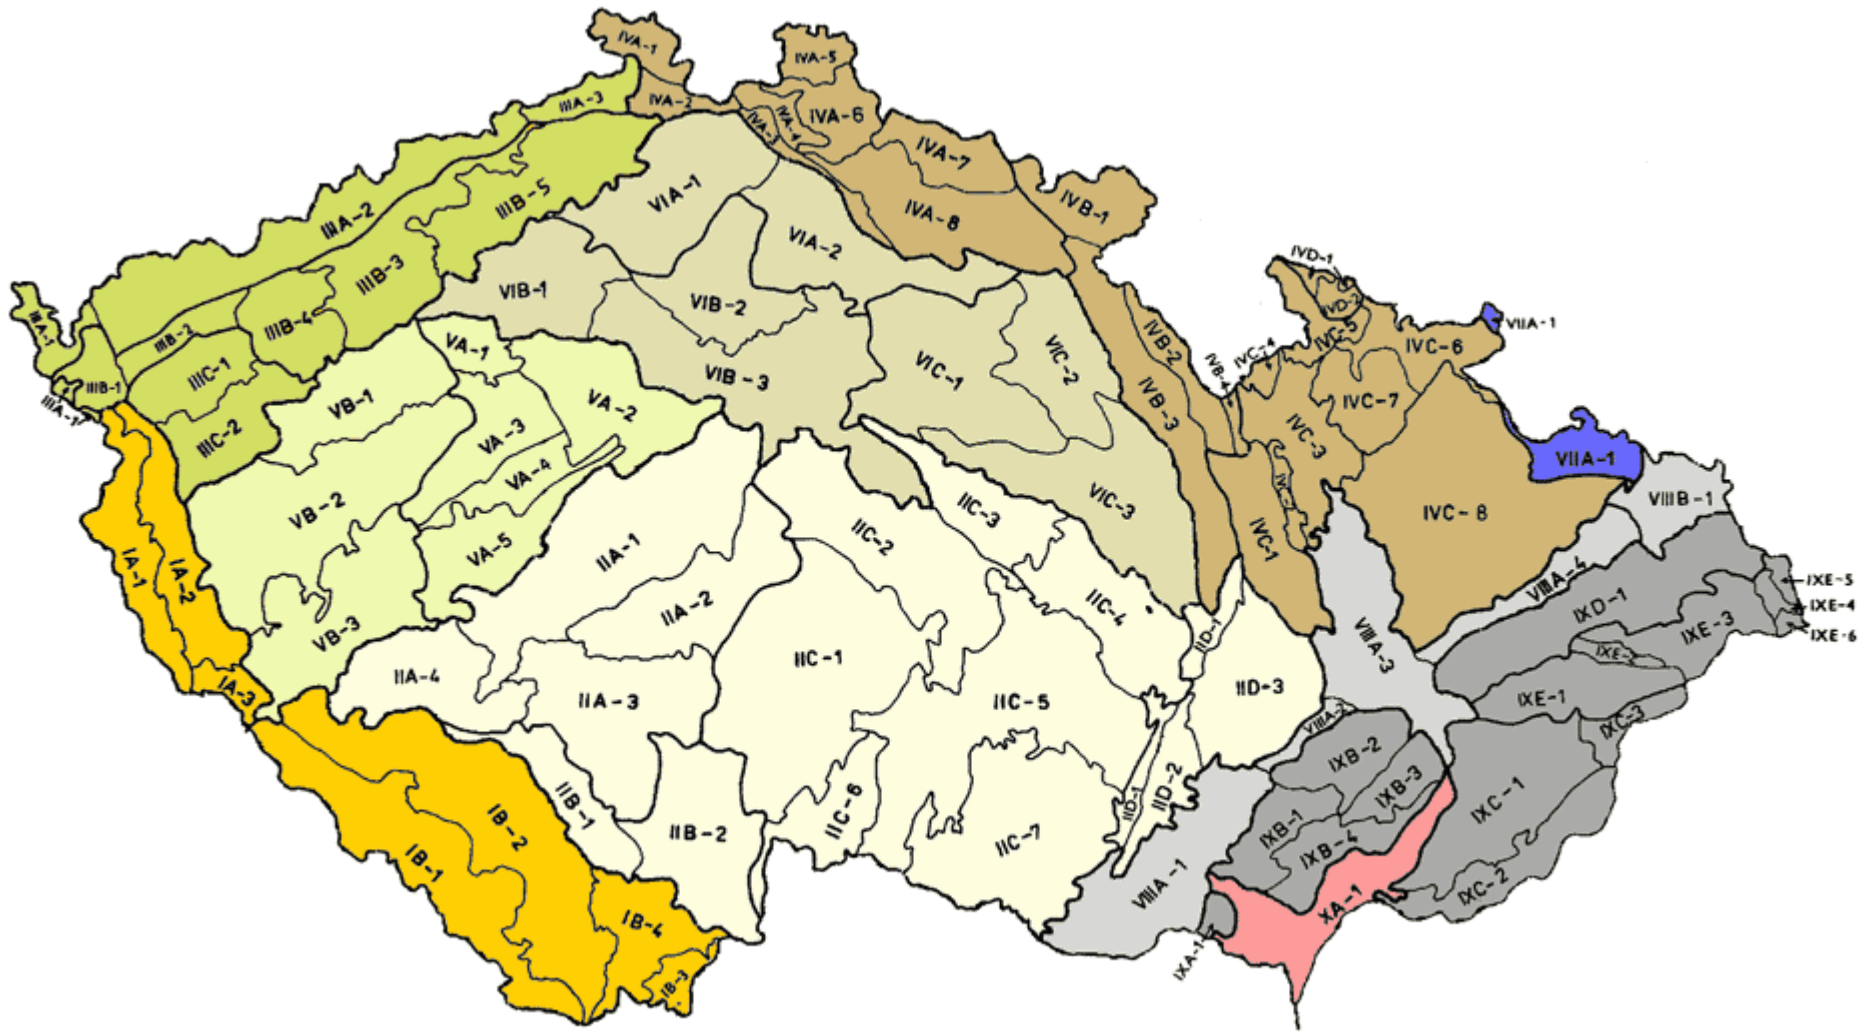

Povrch České republiky

Provincie

Česká vysočina

Středoevropská nížina

Karpaty

Západopanonská pánev

system	subsystem	provincie	subprovincie	oblast	celek
HERCYNSKÝ	Hercynská pohoří	I Česká vysočina	I1 Šumavská subprovincie	I1A Českoleská oblast	I1A-1 Český les
					I1A-2 Podčeskoleská pahorkatina
					I1A-3 Všerubská vrchovina
				I1B Šumavská hornatina	I1B-1 Šumava
					I1B-2 Šumavské podhůří
					I1B-3 Novohradské hory
			I1B-4 Novohradské podhůří		
			I2 Česko-moravská subprovincie	I2A Středočeská pahorkatina	I2A-1 Benešovská pahorkatina
					I2A-2 Vlašimská pahorkatina
					I2A-3 Tábořská pahorkatina
					I2A-4 Blatenská pahorkatina
				I2B Jihočeské pánve	I2B-1 Českobudějovická pánev
					I2B-2 Třeboňská pánev
				I2C Českomoravská vrchovina	I2C-1 Křemešnická vrchovina
					I2C-2 Hornosázavská pahorkatina
					I2C-3 Železné hory
					I2C-4 Hornosvratecká vrchovina
					I2C-5 Křížanovská vrchovina
					I2C-6 Javořická vrchovina
					I2C-7 Jevišovická pahorkatina
				I2D Brněnská vrchovina	I2D-1 Boskovická brázda
			I2D-2 Bobravská vrchovina		
			I2D-3 Dražanská vrchovina		
			I3 Krušnohorská subprovincie	I3A Krušnohorská hornatina	I3A-1 Smrčiny
					I3A-2 Krušné hory
					I3A-3 Děčínská vrchovina
				I3B Podkrušnohorská oblast	I3B-1 Chebská pánev
					I3B-2 Sokolovská pánev
					I3B-3 Mostecká pánev
					I3B-4 Doupovské hory
					I3B-5 České středohoří
				I3C Karlovarská vrchovina	I3C-1 Slavkovský les
			I3C-2 Tepelská vrchovina		
			I4 Krkonoško-jesenická subprovincie	I4A Krkonošská oblast	I4A-1 Šluknovská pahorkatina
					I4A-2 Lužické hory
					I4A-3 Ještědsko-kozákovský hřbet
I4A-4 Žitavská pánev					
I4A-5 Frýdlantská pahorkatina					
I4A-6 Jizerské hory					
I4A-7 Krkonoše					
I4A-8 Krkonošské podhůří					
I4B Orlická oblast	I4B-1 Broumovská vrchovina				
	I4B-2 Orlické hory				
	I4B-3 Podorlická pahorkatina				
	I4B-4 Kladská kotlina				
I4C Jesenická oblast	I4C-1 Zábřežská vrchovina				