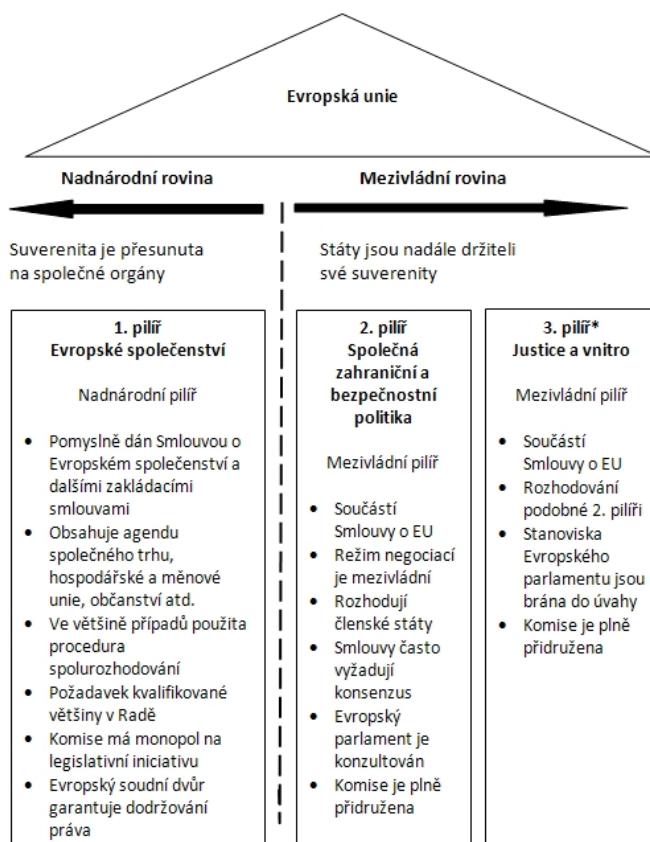

EU – instituce a struktura

ÚKOL: do schémat doplňte probrané anglické výrazy

Zdroj: http://osz.cmkos.cz/CZ/Z_tisku/Bulletin/05_2003/institute.html

Zdroj: <http://www.euroskop.cz/8903/sekce/schemata-rozhodovacich-procesu/>

Zdroj: <http://www.evropa2045.cz/hra/napoveda.php?kategorie=6&tema=46>