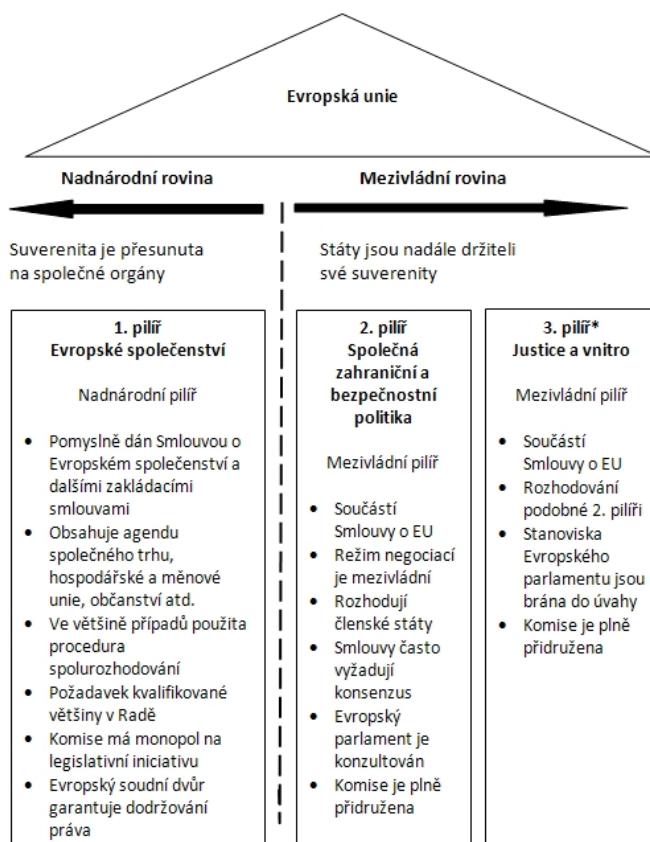

# EU – instituce a struktura

**ÚKOL:** do schémat doplňte probrané anglické výrazy

Zdroj: [http://osz.cmkos.cz/CZ/Z\\_tisku/Bulletin/05\\_2003/institute.html](http://osz.cmkos.cz/CZ/Z_tisku/Bulletin/05_2003/institute.html)

Zdroj: <http://www.euroskop.cz/8903/sekce/schemata-rozhodovacich-procesu/>

Zdroj: <http://www.evropa2045.cz/hra/napoveda.php?kategorie=6&tema=46>