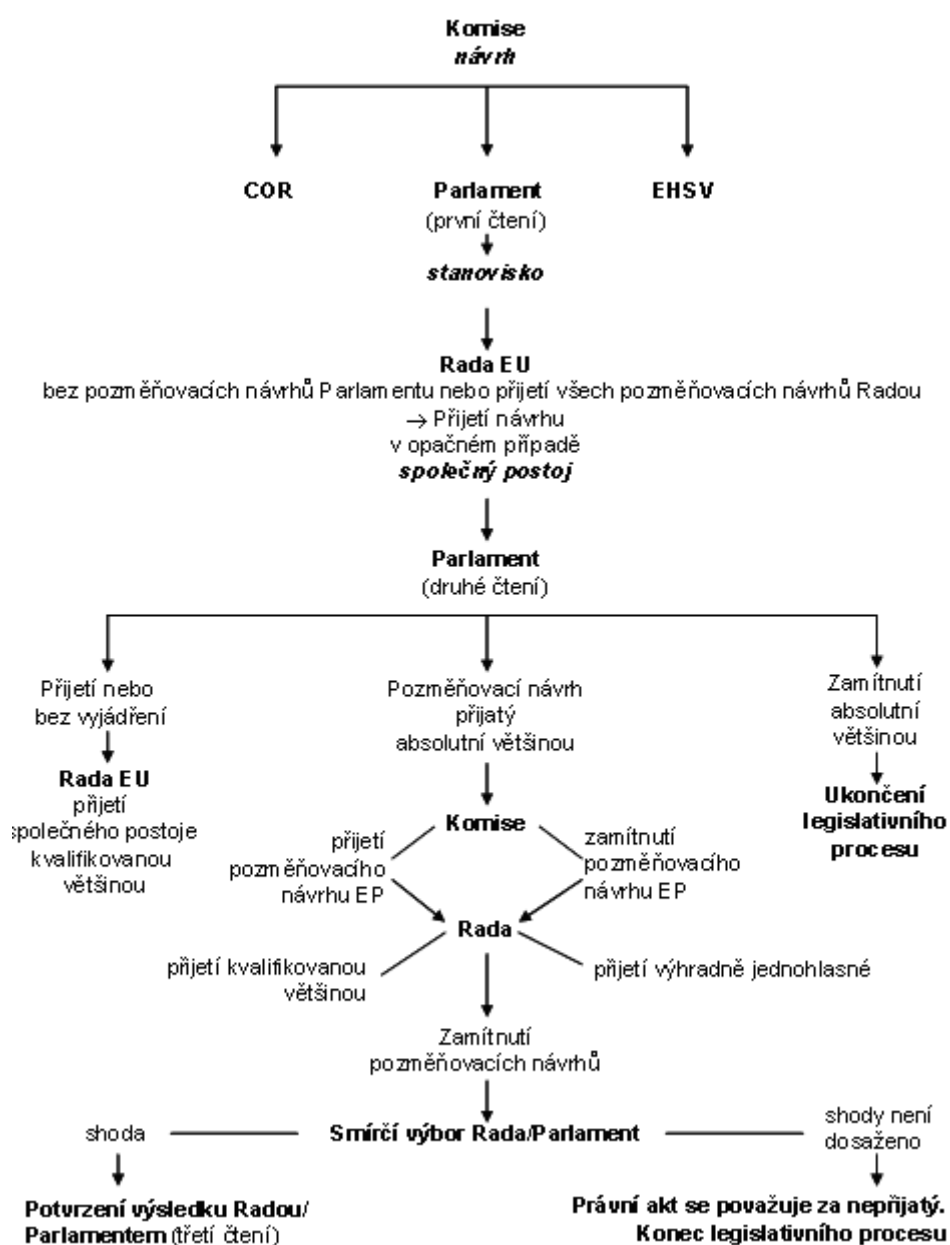

# EU – instituce a struktura

**ÚKOL:** do schémat doplňte probrané anglické výrazy

Zdroj: [http://osz.cmkos.cz/CZ/Z\\_tisku/Bulletin/05\\_2003/institute.html](http://osz.cmkos.cz/CZ/Z_tisku/Bulletin/05_2003/institute.html)

Zdroj: <http://www.euroskop.cz/8903/sekce/schemata-rozhodovacich-procesu/>

Zdroj: <http://www.evropa2045.cz/hra/napoveda.php?kategorie=6&tema=46>