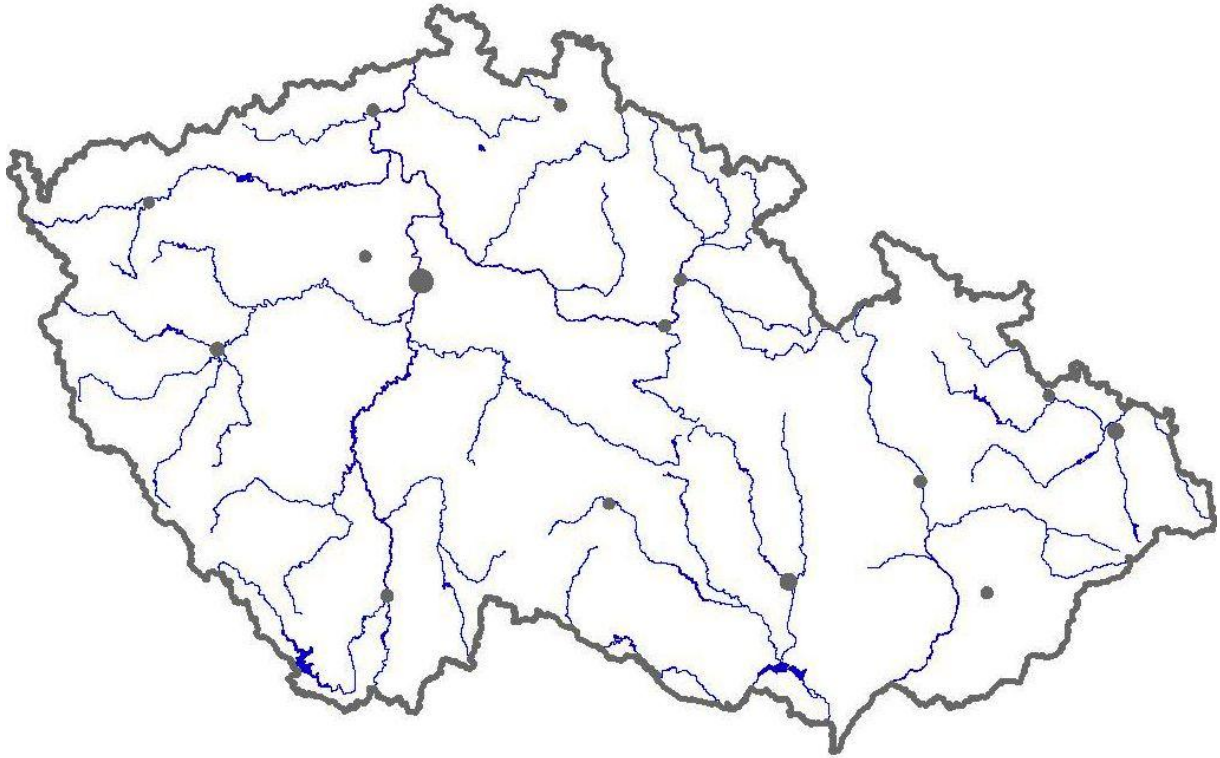

# Vodstvo České republiky

## Zdroj:

<http://www.google.cz/imgres?q=vodstvo+%C4%8Dr&um=1&hl=cs&biw=1398&bih=701&tbn=isch&tbnid=OTEMfgJz7ETaEM:&imgrefurl=http://www.zemepis.com/reky4.php&docid=d5YNiyTaLd5yGM&imgurl=http://www.zemepis.com/images/slmapy/reky4.jpg&w=1025&h=647&ei=l8itTq-jO4WD4gSZp7j6Dg&zoom=1&iact=rc&dur=380&sig=105287552545697182811&page=1&tbnh=112&tbnw=178&start=0&ndsp=18&ved=1t:429,r:0,s:0&tx=116&ty=91>